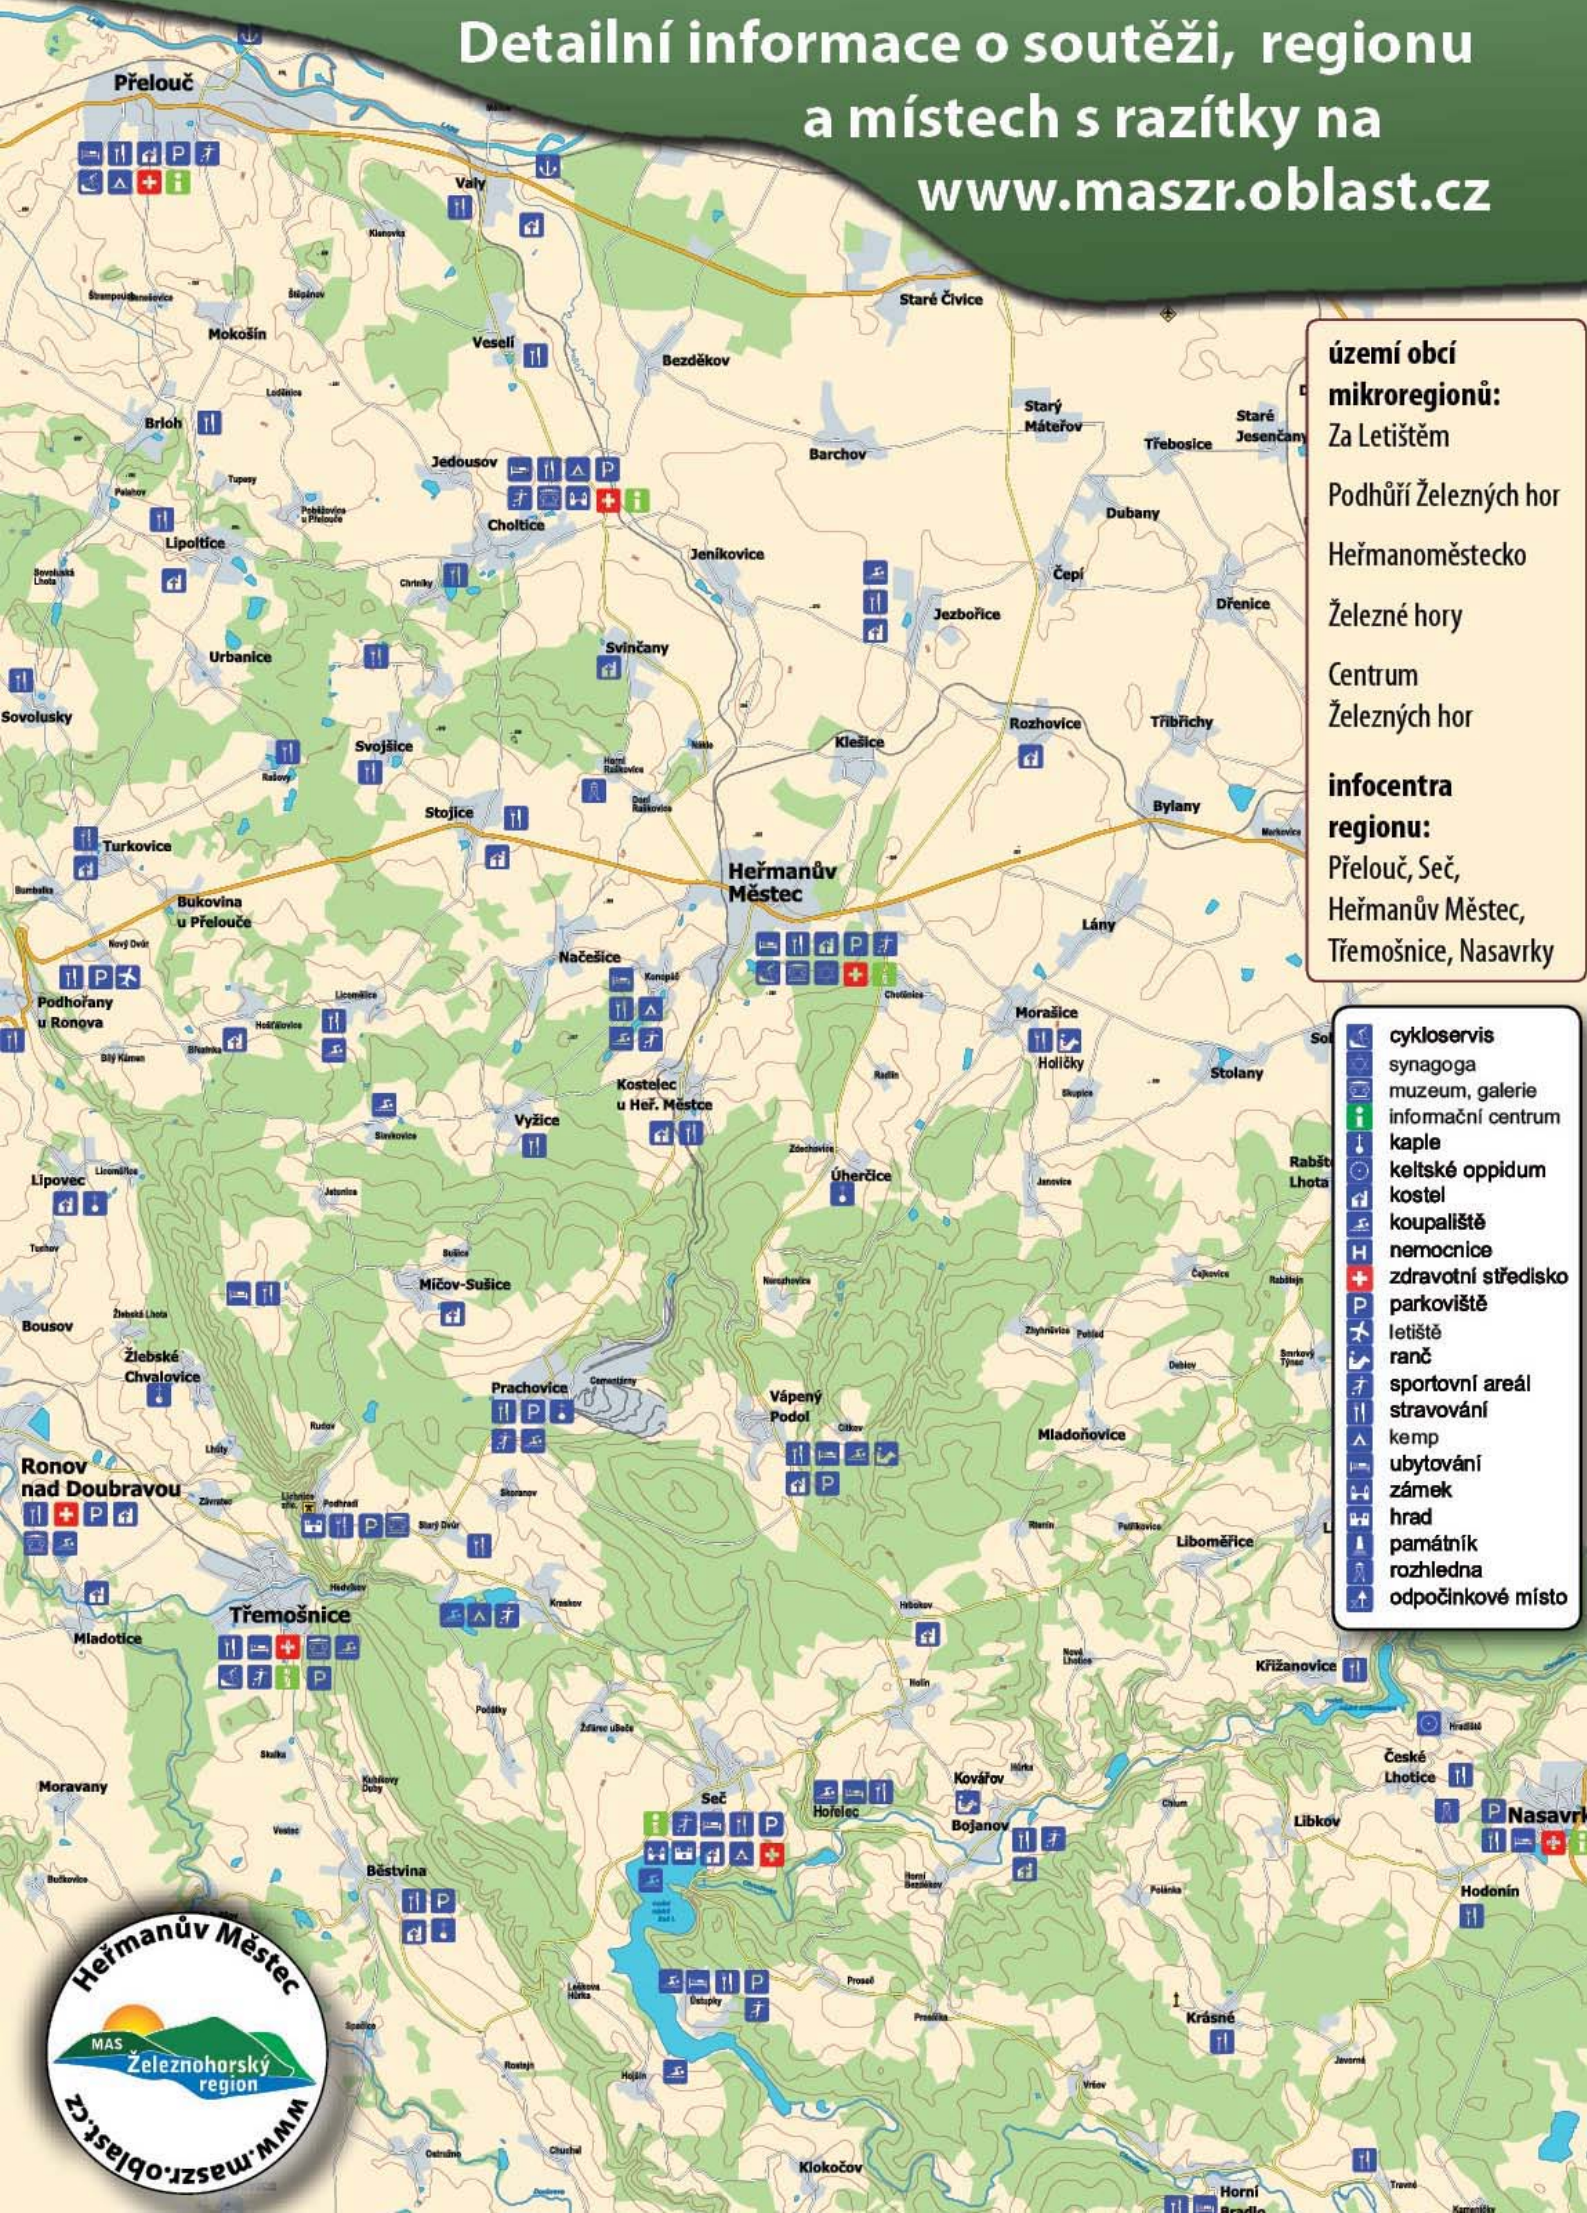

VELKÁ RAZÍTKOVÁ SBĚRATELSKÁ SOUTĚŽ ŽELEZNOHORSKÉHO REGIONU

PRAVIDLA HRY

- 1 Zakup jakýkoli pohled z území Železnohorského regionu
- 2 Získej a orazítkuj ho nejméně 5 razítky z míst regionu (počet vydaných razítek je minimálně 93)
- 3 uved' na orazítkovaný pohled: jméno, adresu, telefon a e-mail a odevzdej do jakéhokoli infocentra regionu
- 4 losování o ceny s tématikou regionu bude probíhat v infocentru Heřmanův Městec vždy k 1. 4. a k 30. 10. po dobu trvání soutěže

Pozn.: Soutěžící může odevzdat do soutěže neomezený počet pohledů, vždy však s dalšími jinými minimálně 5 razítky.

Detailní informace o soutěži, regionu a místech s razítky na www.maszr.oblast.cz

**území obcí
mikroregionů:**
Za Letištěm
Podhůří Železných hor
Heřmanoměstecko
Železné hory
Centrum
Železných hor

**infocentra
regionu:**
Přelouč, Seč,
Heřmanův Městec,
Třemošnice, Nasavrky

-  cykloservis
-  synagoga
-  muzeum, galerie
-  infomační centrum
-  kaple
-  keltské oppidum
-  kostel
-  koupaliště
-  nemocnice
-  zdravotní středisko
-  parkoviště
-  letiště
-  ranč
-  sportovní areál
-  stravování
-  kemp
-  ubytování
-  zámek
-  hrad
-  památník
-  rozhledna
-  odpočinkové místo